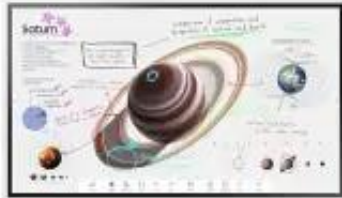

Link do produktu: <https://www.cybersklep.pro/samsung-wm55b-flip-pro-55-interaktywny-4k-ir-touch-40w-audio-p-50142.html>

Samsung WM55B Flip Pro 55" Interaktywny 4K (IR Touch, 40W audio)

Cena brutto	4 567 zł
Cena netto	3 713 zł
Cena poprzednia	5 481 zł
Dostępność	Dostępny
Czas wysyłki	2 Dni
Kod producenta	LH55WMBWBGXEN
Kod EAN	8806094472486
Producent	Samsung

Opis produktu

Samsung WM55B Flip Pro 55" Interaktywny 4K (IR Touch, 40W audio)

Kolor: **biały**

Specyfikacja techniczna

- Głębokość: **60 mm**
- Kolor obudowy: **biały**
- Standard VESA: **400 x 400**
- Szerokość: **1297 mm**
- Waga: **28.6 kg**
- Wysokość: **768 mm**
- Czas reakcji: **8 ms**
- Gwarancja: **3 lata w serwisie zewnętrznym**
- Głośniki: **nie**
- Jasność: **350 cd/m²**
- Powłoka matrycy: **antyrefleksyjna**
- Producent: **Samsung**
- Przekątna: **55 cali**
- Rodzaj podświetlenia: **LED**
- Rozdzielczość ekranu: **3840 x 2160 (4K Ultra HD) piksele**
- Standard portów wideo: **DisplayPortHDMI**
- Typ: **reklamowy**
- Typ ekranu: **płaski**
- Typ matrycy: **VA**
- Kontrast: **4000:1**
- Kąt widzenia w pionie: **178 °**
- Kąt widzenia w poziomie: **178 °**
- Zużycie energii w trybie pracy: **95 W**
- Model: **Samsung WMB Flip 2 Pro**
- Nazwa producenta / importera: **Samsung Samsung Electronics Polska Sp. z o.o. Postępu 14 02-676 Warszawa Polska PL Email: repcja@samsung.com.pl**
- Złącza: **1 x DisplayPort1 x RJ-45 (LAN)1 x RS-232C2 x HDMI 2.04 x USB**