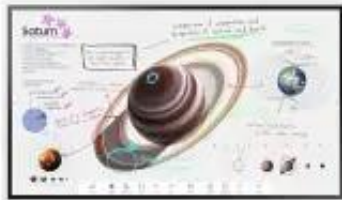

Link do produktu: <https://www.cybersklep.pro/samsung-wm55b-flip-pro-55-interaktywny-4k-ir-touch-40w-audio-p-50142.html>

Samsung WM55B Flip Pro 55" Interaktywny 4K (IR Touch, 40W audio)

Cena brutto	5 562 zł
Cena netto	4 522 zł
Cena poprzednia	6 675 zł
Dostępność	Dostępny
Czas wysyłki	2 Dni
Kod producenta	LH55WMBWBGXEN
Kod EAN	8806094472486
Producent	Samsung

Opis produktu

Samsung WM55B Flip Pro 55" Interaktywny 4K (IR Touch, 40W audio)

Kolor: **biały**

Specyfikacja techniczna

- Głębokość: **60 mm**
- Kolor obudowy: **biały**
- Standard VESA: **400 x 400**
- Szerokość: **1297 mm**
- Waga: **28.6 kg**
- Wysokość: **768 mm**
- Czas reakcji: **8 ms**
- Gwarancja: **3 lata w serwisie zewnętrznym**
- Głośniki: **nie**
- Jasność: **350 cd/m²**
- Powłoka matrycy: **antyrefleksyjna**
- Producent: **Samsung**
- Przekątna: **55 cali**
- Rodzaj podświetlenia: **LED**
- Rozdzielczość ekranu: **3840 x 2160 (4K Ultra HD) piksele**
- Standard portów wideo: **DisplayPortHDMI**
- Typ: **reklamowy**
- Typ ekranu: **płaski**
- Typ matrycy: **VA**
- Kontrast: **4000:1**
- Kąt widzenia w pionie: **178 °**
- Kąt widzenia w poziomie: **178 °**
- Zużycie energii w trybie pracy: **95 W**
- Model: **Samsung WMB Flip 2 Pro**
- Nazwa producenta / importera: **Samsung Samsung Electronics Polska Sp. z o.o. Postępu 14 02-676 Warszawa Polska PL Email: repcja@samsung.com.pl**
- Złącza: **1 x DisplayPort1 x RJ-45 (LAN)1 x RS-232C2 x HDMI 2.04 x USB**

Samsung WM55B Flip Pro 55" Interaktywny 4K (IR Touch, 40W audio)