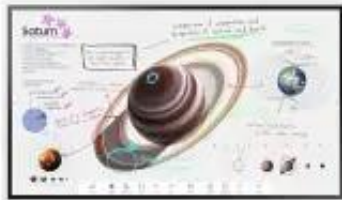

Link do produktu: <https://www.cybersklep.pro/samsung-wm55b-flip-pro-55-interaktywny-4k-ir-touch-40w-audio-p-50142.html>

Samsung WM55B Flip Pro 55" Interaktywny 4K (IR Touch, 40W audio)

| | |
|-----------------|----------------------|
| Cena brutto | 5 562 zł |
| Cena netto | 4 522 zł |
| Cena poprzednia | 6 675 zł |
| Dostępność | Dostępny |
| Czas wysyłki | 2 Dni |
| Kod producenta | LH55WMBWBGXEN |
| Kod EAN | 8806094472486 |
| Producent | Samsung |

Opis produktu

Samsung WM55B Flip Pro 55" Interaktywny 4K (IR Touch, 40W audio)

Kolor: **biały**

Specyfikacja techniczna

- Głębokość: **60 mm**
- Kolor obudowy: **biały**
- Standard VESA: **400 x 400**
- Szerokość: **1297 mm**
- Waga: **28.6 kg**
- Wysokość: **768 mm**
- Czas reakcji: **8 ms**
- Gwarancja: **3 lata w serwisie zewnętrznym**
- Głośniki: **nie**
- Jasność: **350 cd/m²**
- Powłoka matrycy: **antyrefleksyjna**
- Producent: **Samsung**
- Przekątna: **55 cali**
- Rodzaj podświetlenia: **LED**
- Rozdzielczość ekranu: **3840 x 2160 (4K Ultra HD) piksele**
- Standard portów wideo: **DisplayPortHDMI**
- Typ: **reklamowy**
- Typ ekranu: **płaski**
- Typ matrycy: **VA**
- Kontrast: **4000:1**
- Kąt widzenia w pionie: **178 °**
- Kąt widzenia w poziomie: **178 °**
- Zużycie energii w trybie pracy: **95 W**
- Model: **Samsung WMB Flip 2 Pro**
- Nazwa producenta / importera: **Samsung Samsung Electronics Polska Sp. z o.o. Postępu 14 02-676 Warszawa Polska PL Email: repcja@samsung.com.pl**
- Złącza: **1 x DisplayPort1 x RJ-45 (LAN)1 x RS-232C2 x HDMI 2.04 x USB**