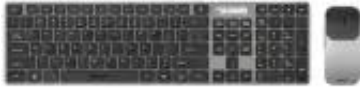

Link do produktu: <https://www.cybersklep.pro/tracer-set-rf-nano-usb-p-43732.html>

Tracer SET RF Nano USB

| | |
|-----------------|----------------------|
| Cena brutto | 67 zł |
| Cena netto | 54 zł |
| Cena poprzednia | 80 zł |
| Dostępność | Dostępny |
| Czas wysyłki | 2 Dni |
| Kod producenta | TRAKLA46773 |
| Kod EAN | 5907512866122 |
| Producent | Tracer |

Opis produktu

Tracer SET RF Nano USB

Kolor: **szary**

Specyfikacja techniczna

- Liczba przycisków: **5 szt.**
- Maksymalna rozdzielczość pracy: **1000 dpi**
- Mysz w komplecie: **tak**
- Profil: **praworęczny**
- Rodzaj produktu: **mysz uniwersalna**
- Rolka przewijania: **1 szt.**
- Rodzaj: **klawiatura**
- Zasięg: **10 m**
- Grupa produktowa: **Klawiatury Tracer**
- Gwarancja: **2 lata w serwisie sprzedawcy**
- Interfejs: **USB**
- Klawisze numeryczne: **tak**
- Kolor: **szary**
- Komunikacja bezprzewodowa: **fale radiowe**
- Producent: **Tracer**
- Przeznaczenie: **do biura**
- Typ klawiatury: **tradycyjna**
- Typ klawiszy: **membranowe**
- Zasilanie: **4 x AAA**
- Zasięg: **10 m**
- Łączność: **bezprzewodowa**
- Nazwa producenta / importera: **Tracer Megabajt Rydygiera 8 01-793 Warszawa Polska PL Email: biuro@megabajt.com.pl**
- Klawisze multimedialne: **tak**

Czy plątana kabli ogranicza Twoją przestrzeń i produktywność? Zestaw Tracer SET RF Nano USB to odpowiedź na potrzebę porządku i swobody. Odkryj pełnowymiarową i precyzyjną mysz, które zostały stworzone, aby usprawnić Twoją pracę i zapewnić komfort, niezależnie od miejsca. Pożegnaj się z bałaganem i ciesz się uporządkowanym biurkiem, które sprzyja koncentracji.